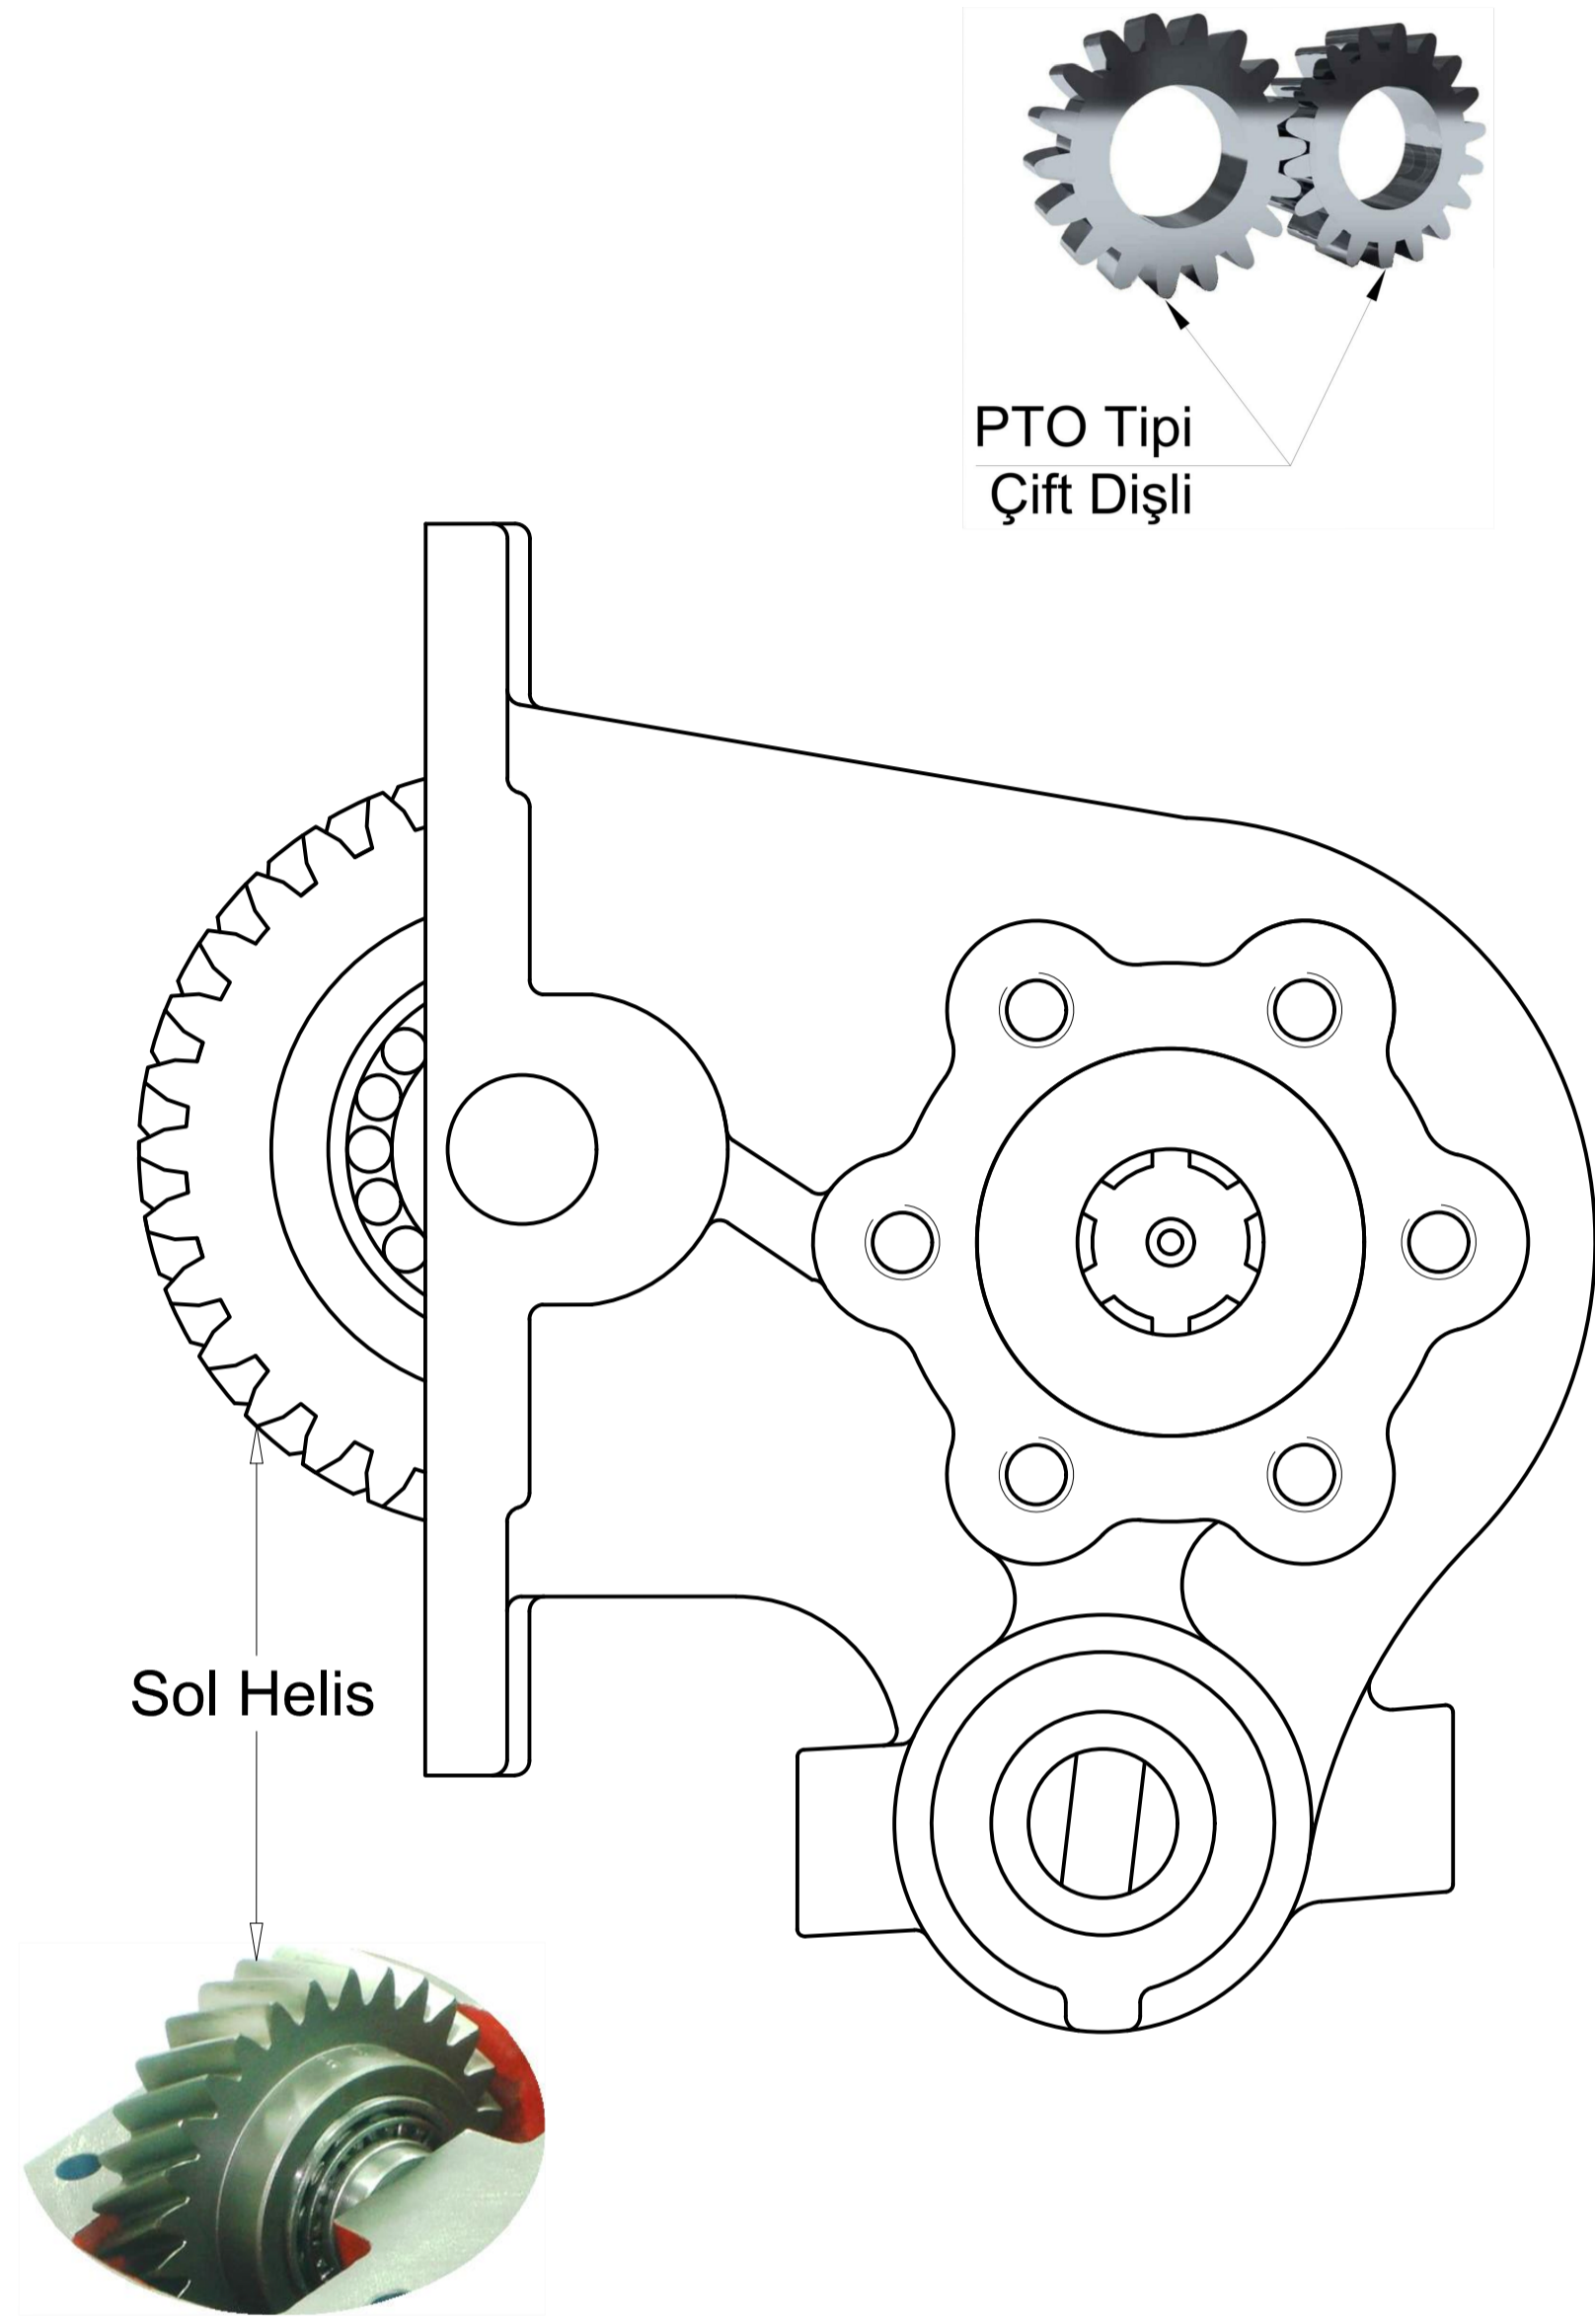

Ana Şanzıman Modeli
IVECO 2840.6
IVECO 2840.6 012A12
IVECO 2840.6 013M11
IVECO 2840.6 03M11
IVECO 2840.6 03N11
IVECO 2840.6 08N11
IVECO 2840.6 13F11
IVECO 2840.6 13P11
IVECO 2840.6 17N11
IVECO 2840.6 20611
IVECO 2840.6 22L07
ZF 6 S 380
ZF 6 S 400

Pto Kodu	289BE
Dişli Tipi	Sol Helis
Pto Tipi	Çift Dişli
Tork Nm	180
Güç Kw	16
Tahvil Oranı 1000 d/d	1.30
Bağlantı Yeri	Sol Yan
Kontrol Sistemi	Mekanik
Pto Mil Dönüş Yönü	Sağa
Ağırlık Kg.	10,9

Ürün Kod Detayı
2 8 9 B E
6 Kama Freze Milli / 6x21x25
Mekanik
Sıra No