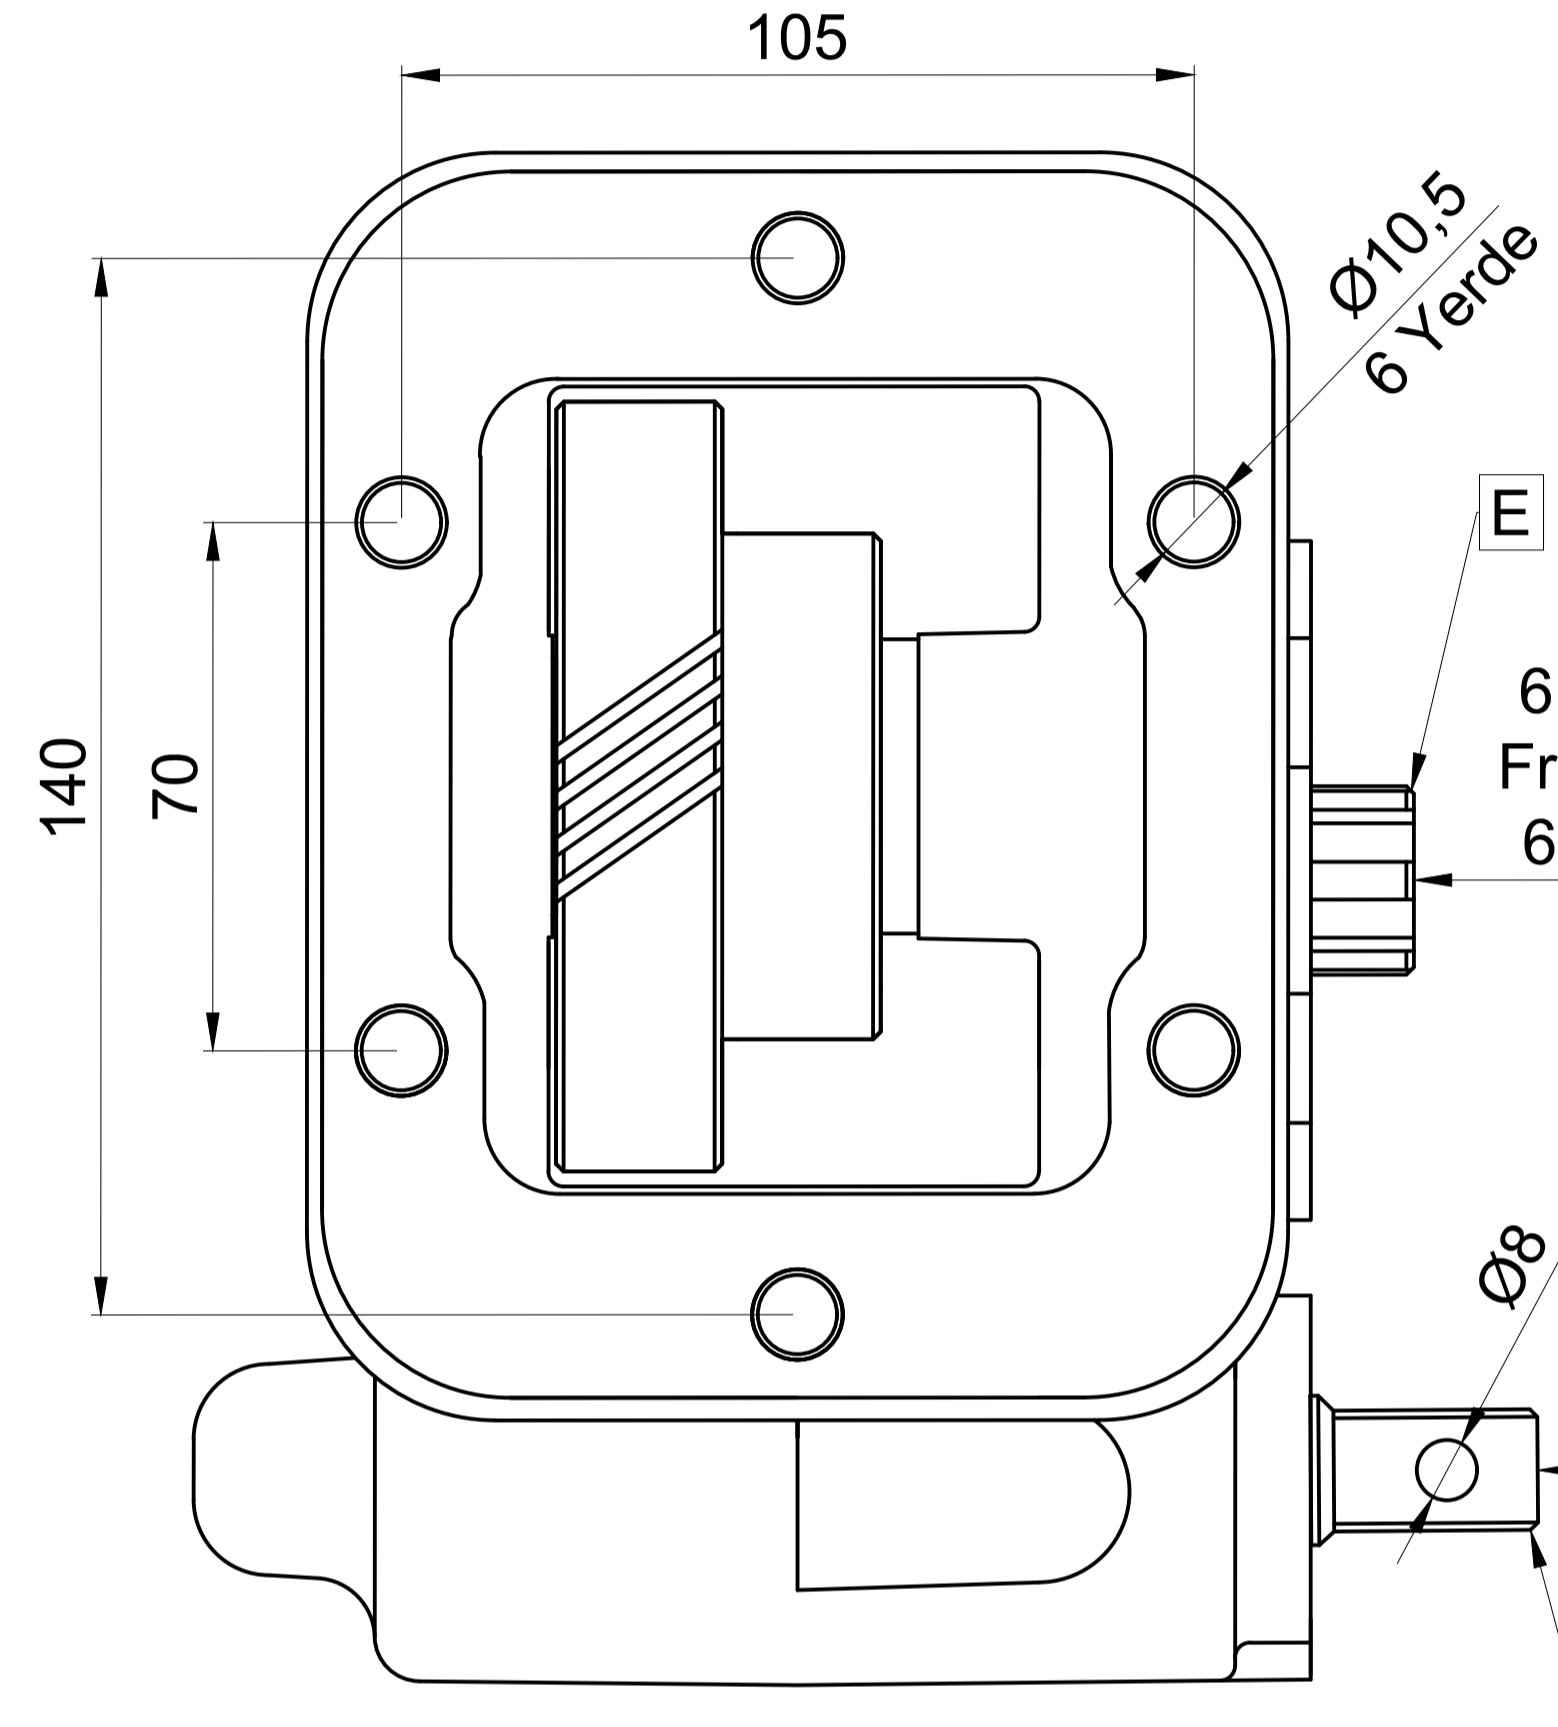

Ana Şanzıman Modeli
IVECO 2840.6
IVECO 2840.6 012A12
IVECO 2840.6 013M11
IVECO 2840.6 03M11
IVECO 2840.6 03N11
IVECO 2840.6 08N11
IVECO 2840.6 13F11
IVECO 2840.6 13P11
IVECO 2840.6 17N11
IVECO 2840.6 20611
IVECO 2840.6 22L07
ZF 6 S 380
ZF 6 S 400

Pto Kodu	289BE
Dişli Tipi	Sol Helis
Pto Tipi	Çift Dişli
Tork Nm	180
Güç Kw	16
Tahvil Oranı 1000 d/d	1.30
Bağlantı Yeri	Sol Yan
Kontrol Sistemi	Mekanik
Pto Mil Dönüş Yönü	Sağa
Ağırlık Kg.	10,9

Ürün Kod Detayı
2 8 9 B E
6 Kama Freze Milli / 6x21x25
Mekanik
Sıra No