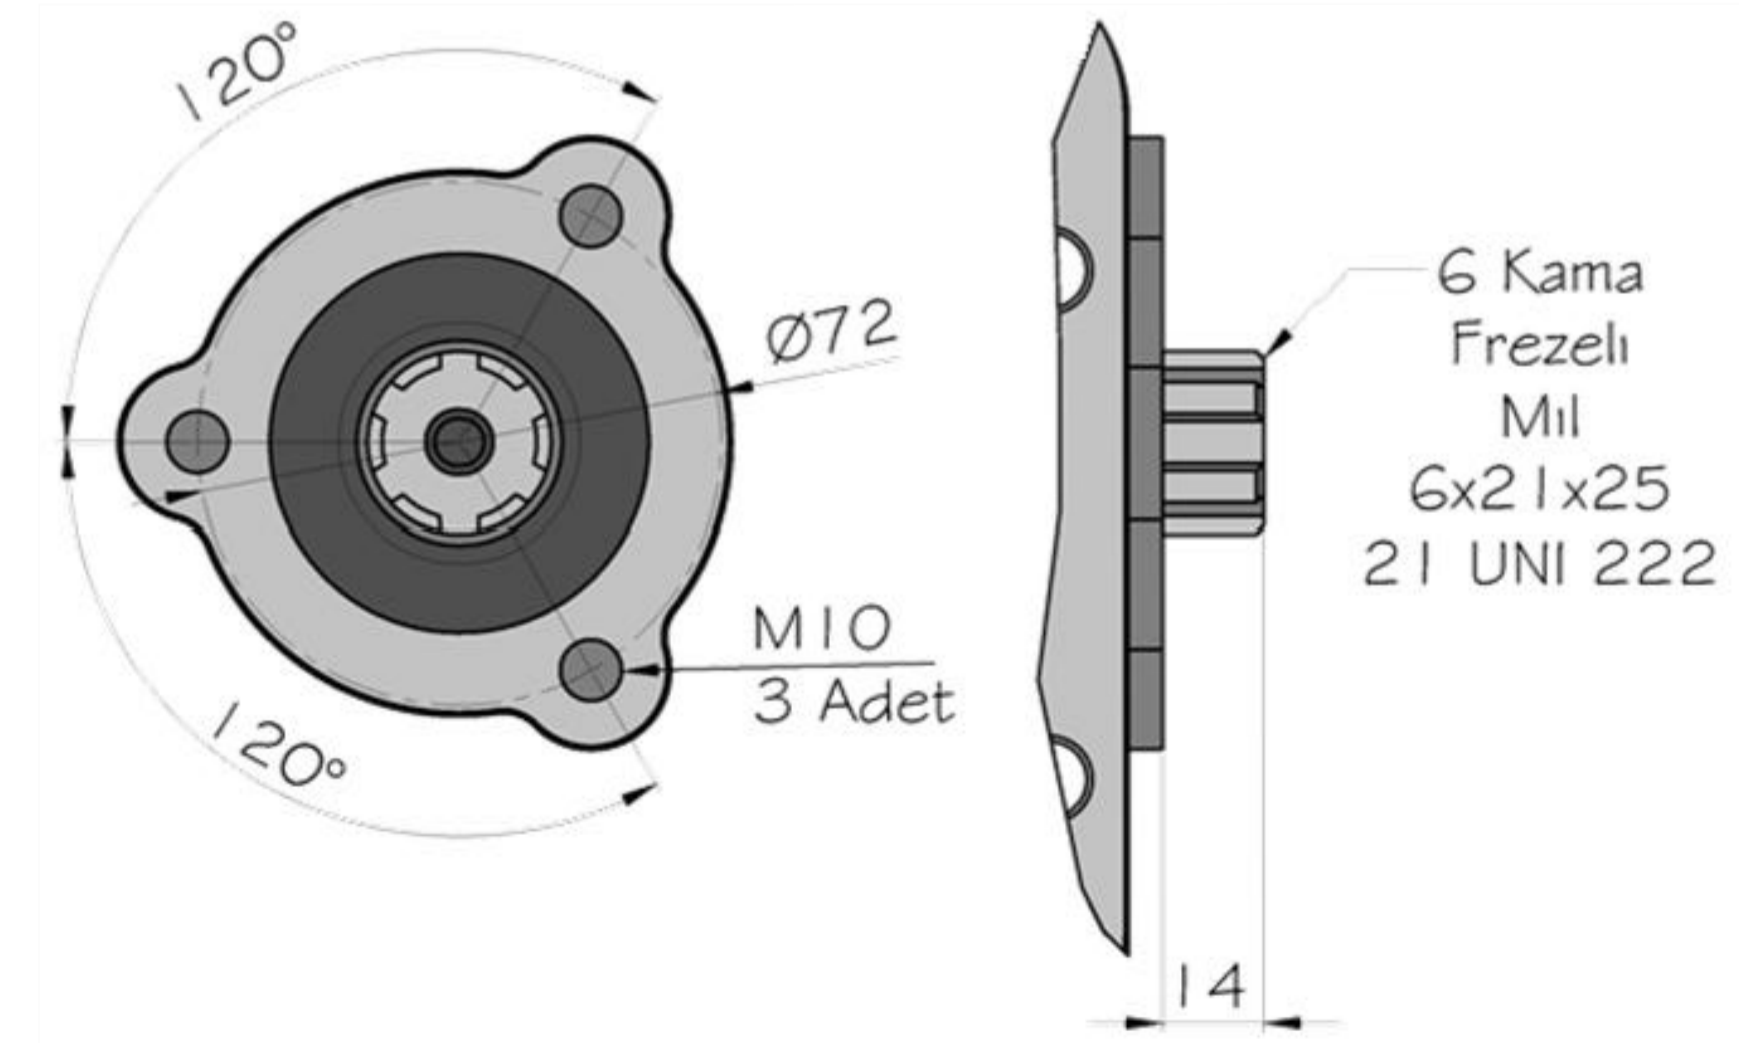

Ana Şanzıman Modeli
IVECO 2840.6
IVECO 2840.6 012A12
IVECO 2840.6 013M11
IVECO 2840.6 03M11
IVECO 2840.6 03N11
IVECO 2840.6 08N11
IVECO 2840.6 13F11
IVECO 2840.6 13P11
IVECO 2840.6 17N11
IVECO 2840.6 20611
IVECO 2840.6 22L07
ZF 6 S 380
ZF 6 S 400

Pto Kodu	289BE
Dişli Tipi	Sol Helis
Pto Tipi	Çift Dişli
Tork Nm	180
Güç Kw	16
Tahvil Oranı 1000 d/d	1.30
Bağlantı Yeri	Sol Yan
Kontrol Sistemi	Mekanik
Pto Mil Dönüş Yönü	Sağa
Ağırlık Kg.	10,9

Ürün Kod Detayı
2 8 9 B E
6 Kama Freze Milli / 6x21x25
Mekanik
Sıra No